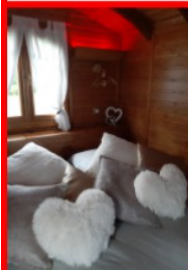

Romantique