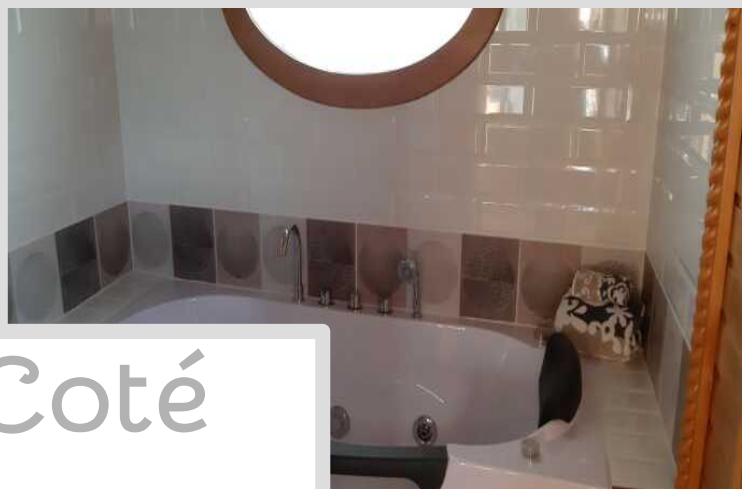

SEJOUR ENERGISANT : pour 2 personnes:

soin complet du corps 1 heure 30mn/personne
1 heure d'accès au SPA,
1 nuit avec repas du soir pris en chambre
petit déjeuner du lendemain

230€ au lieu de 271€

Le son et les vibrations du bol chantant tibétain
vous procurent un sentiment de paix profonde
une sensation de bien-être et de relaxation
Le corps et l'esprit sont en harmonie.

Du Coté De Lacoume

La Grande Ourse
L'esprit Bohème Chic
Roulotte grand confort
baignoire balnéo,

Petit déjeuner, jardin privé

Tarif nuitée pour deux personnes : 121€ au lieu de 135€

Tél : 07 88 62 67 03

www.ducotedelacoume.com